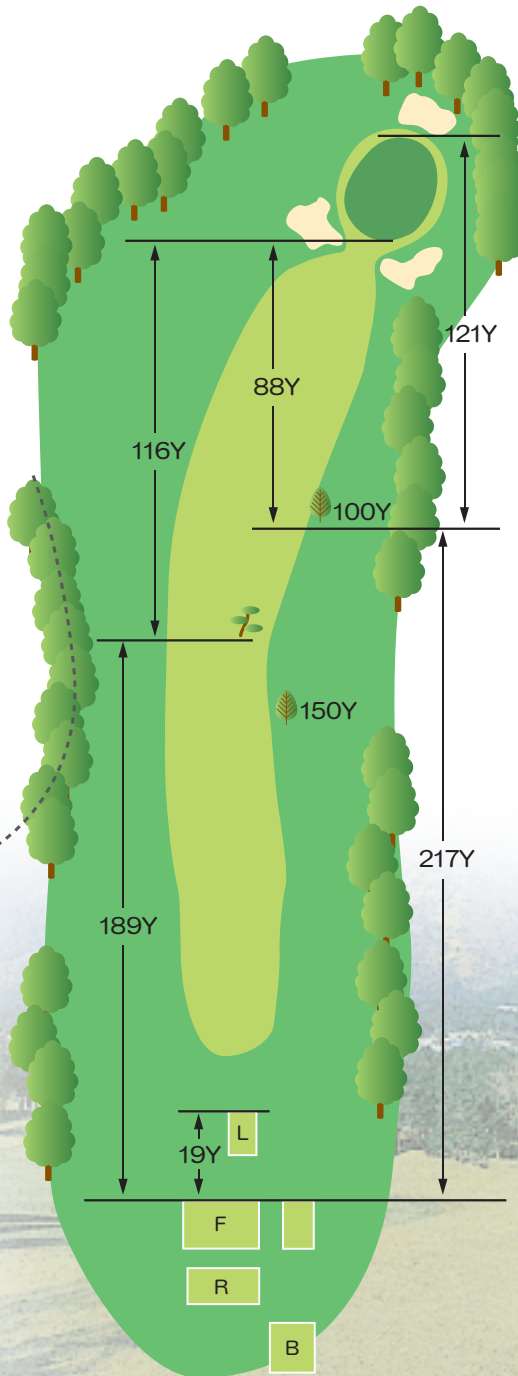

No.5

PAR 4

YARDAGE			
BACK	REG.	FRONT	LADYS
365	347	328	309

このホールのプレー目標時間 **12分**

ティーショット

前組のプレーヤーがグリーンまわりまで着いたらティーショットをお願いします。フェアウェイ左サイドがベストポジション。

2 打 目

グリーン中央を狙う。

グ リ ーン

真ん中が高いグリーン。