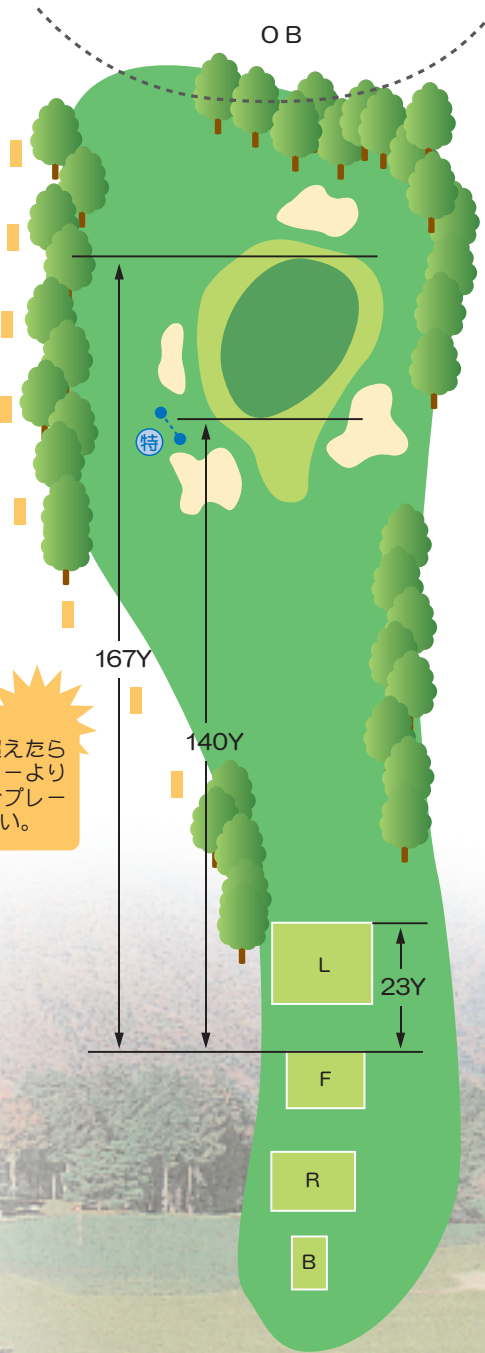

PAR 3

YARDAGE			
BACK	REG.	FRONT	LADYS
199	181	159	136

このホールのプレー目標時間 **8分**

黄杭を超えたら  
特定ティーより  
1ペナでプレー  
して下さい。

**ティーショット**

キャディーの合図、又はグリーンが空いたらティーショットをお願いします。  
打ち下ろし分10ヤード短めに打って下さい。

**グリーン**

奥から早いので手前狙い。