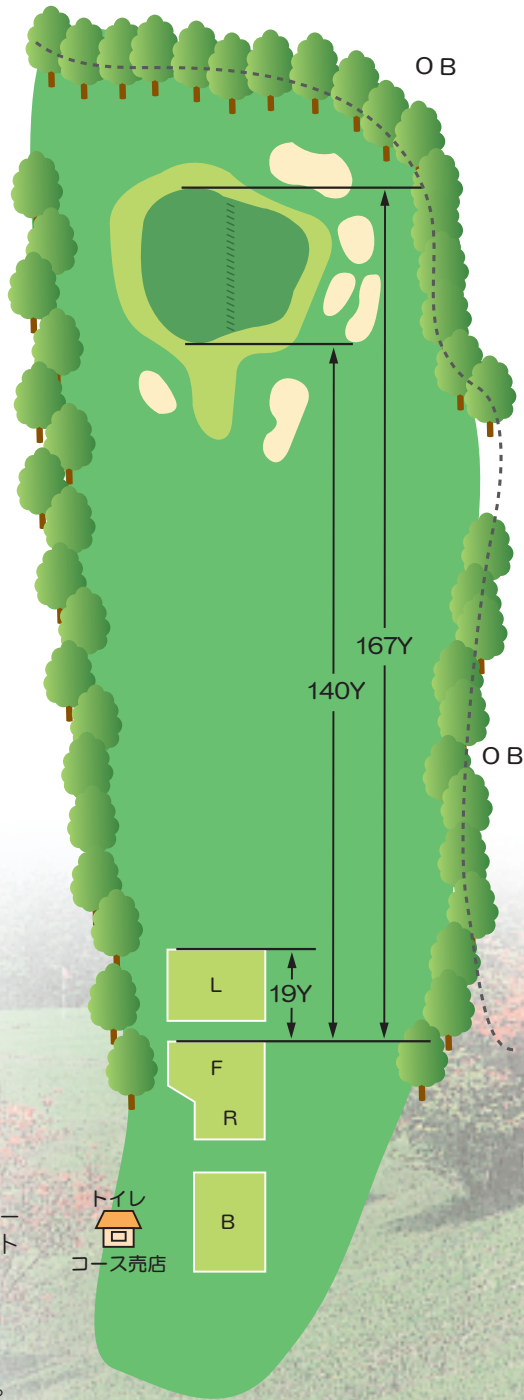

# No.7

PAR 3

YARDAGE			
BACK	REG.	FRONT	LADYS
195	168	156	137

このホールのプレー目標時間 **8分**

### ティーショット

キャディーの合図、又はグリーンが空いたらティーショットをお願いします。  
右に落とすとトラブル。

トイレ  
コース売店

### グリーン

グリーンは左から右に流れる。