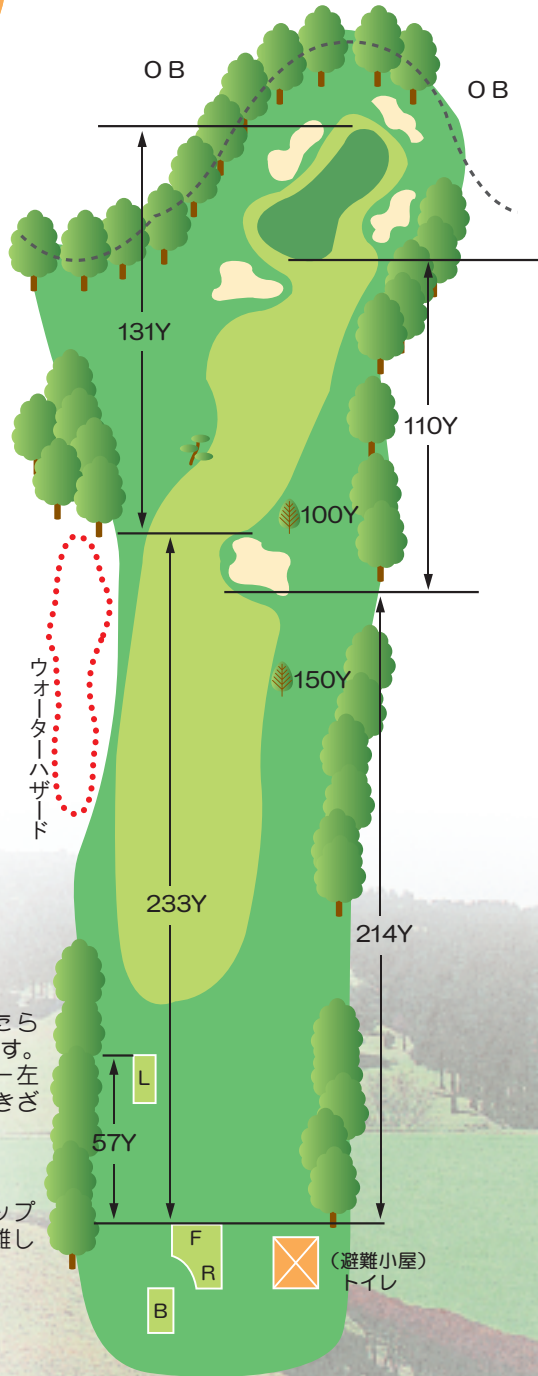

# No.14

PAR 4

| YARDAGE |      |       |       |
|---------|------|-------|-------|
| BACK    | REG. | FRONT | LADYS |
| 376     | 370  | 357   | 300   |

このホールのプレー目標時間 **15分**

### ティーショット

前組がバンカーを越えたら  
ティーショットをお願いします。  
ティーショットはバンカー左  
狙い、又はバンカー手前にきざ  
む。

### 2 打 目

グリーンが縦長なのでカップ  
の位置でクラブの選択が難し  
い。

### グリー ン

左から右に流れる。